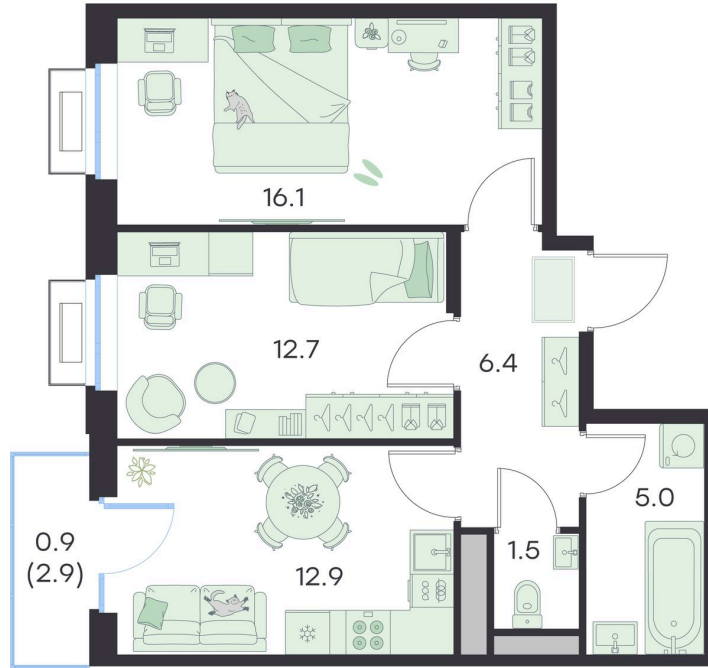

Номер: 71

Отсканируйте QR-код и
смотрите на сайте
g3.group

2 КОМНАТНАЯ

55.5 м²

~~14 888 833 руб.~~**13 399 950 руб.****В ипотеку от 56 158 руб.**

Скидка

Скидка 10% первым покупателям!

Предчистовая отделка

Старт продаж!

Предчистовая отделка

Двор

Проект	Михалевич	Корпус	Корпус 2
Этаж	4	Секция	3
Сдача	4 кв. 2027		

На этаже 4

2 комнатная 55.5 м²

На генплане Корпус 2

2 комнатная 55.5 м²