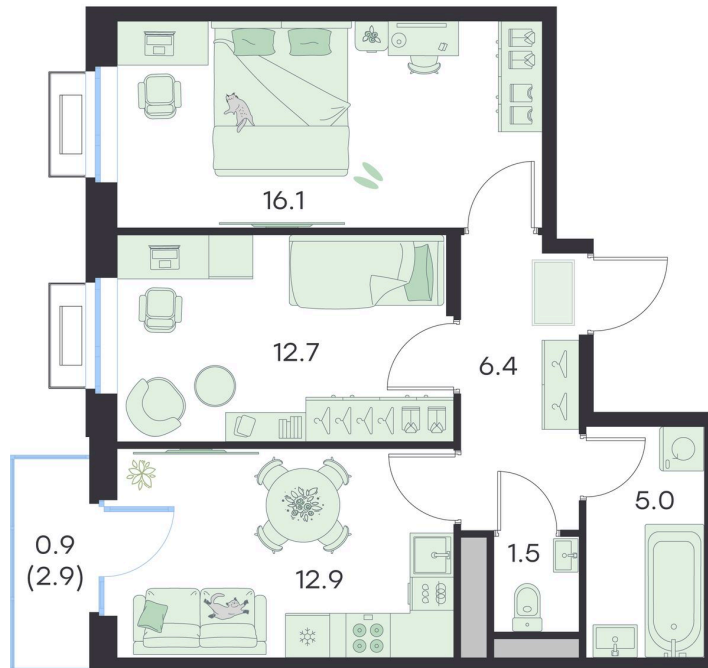

Номер: 71

Отсканируйте QR-код и
смотрите на сайте
g3.group

2 КОМНАТНАЯ

55.5 м²

~~15 335 499 руб.~~**13 801 949 руб.**

Скидка

Предчистовая отделка

Старт продаж!

Скидка 10% первым покупателям!

Предчистовая отделка

Двор

Проект	Михалевич	Корпус	Корпус 2
Этаж	4	Секция	3
Сдача	4 кв. 2027		

25.06.2026 01:57 (Мск)

Не является публичной офертой, цена может быть скорректирована.
Информация взята с сайта «g3.group».

На этаже 4

2 комнатная 55.5 м²

25.06.2026 01:57 (Мск)

Не является публичной офертой, цена может быть скорректирована. Информация взята с сайта «g3.group».

На генплане Корпус 2

2 комнатная 55.5 м²

25.06.2026 01:57 (Мск)