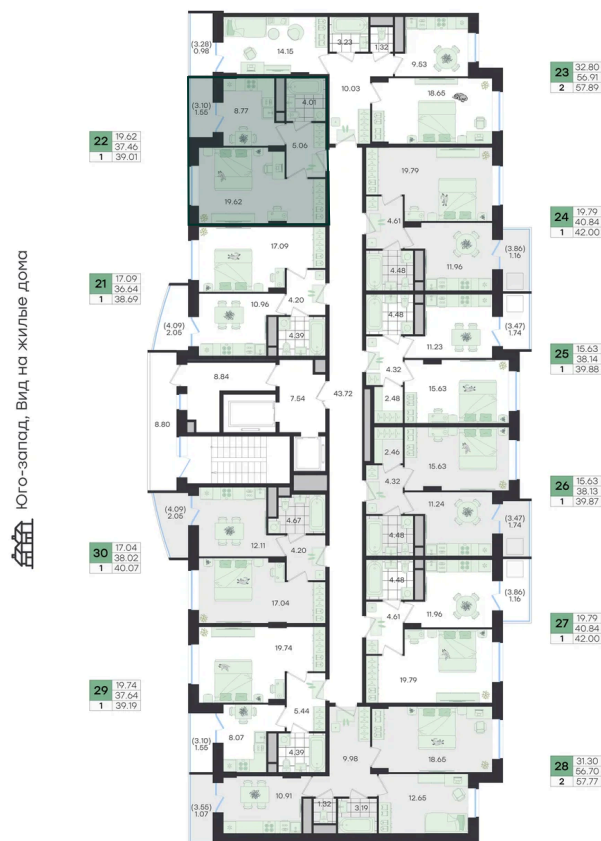

## 39.01 м<sup>2</sup>

~~6 166 572 руб.~~**5 549 915 руб.**

В ипотеку от 23 259 руб.

Скидка

Старт продаж!

Скидка 10% первым покупателям!

Жилые дома

Проект	Новый Весенний	Корпус	Дом
Этаж	4	Секция	1
Сдача	3 кв. 2027		

# На этаже 4

1 комнатная 39.01 м<sup>2</sup>

G3 Новый Весенний

1 секция / 4 этаж

30.05.2026 16:15 (Мск)

Не является публичной офертой, цена может быть скорректирована.  
Информация взята с сайта «g3.group».