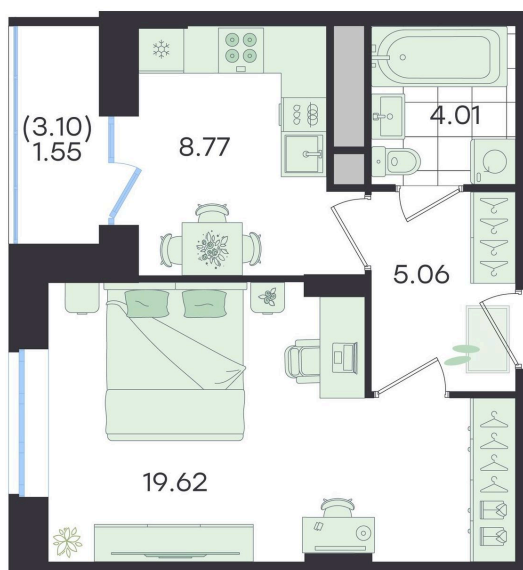

Номер: 22

Отсканируйте QR-код и
смотрите на сайте
g3.group

1 КОМНАТНАЯ

39.01 м²

~~6 483 334 руб.~~**5 835 000 руб.**

В ипотеку от 24 454 руб.

Скидка

Скидка 10% первым покупателям!

Старт продаж!

Жилые дома

Проект	Новый Весенний	Корпус	Дом
Этаж	4	Секция	1
Сдача	3 кв. 2027		

10.04.2026 15:23 (Мск)

Не является публичной офертой, цена может быть скорректирована. Информация взята с сайта «g3.group»

На этаже 4

1 комнатная 39.01 м²

10.04.2026 15:23 (Мск)

Не является публичной офертой, цена может быть скорректирована. Информация взята с сайта «g3.group»