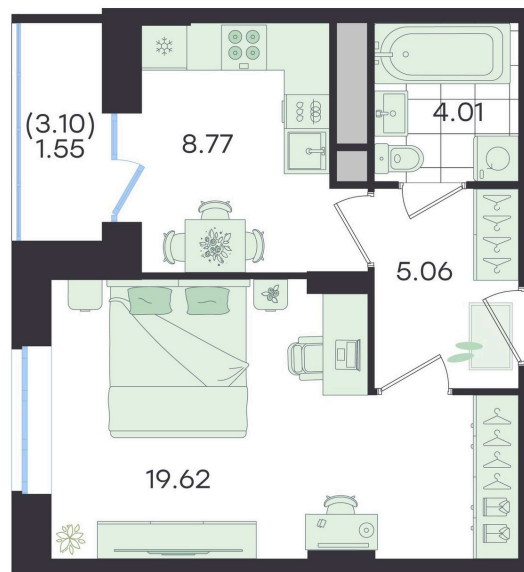

Номер: 22

Отсканируйте QR-код и
смотрите на сайте
g3.group

1 КОМНАТНАЯ

39.01 м²

~~6 166 572 руб.~~

5 549 915 руб.

В ипотеку от 23 259 руб.

Скидка

Старт продаж!

Скидка 10% первым покупателям!

Жилые дома

Проект	Новый Весенний	Корпус	Дом
Этаж	4	Секция	1
Сдача	3 кв. 2027		

30.05.2026 16:15 (Мск)

Не является публичной офертой, цена может быть скорректирована.
Информация взята с сайта «g3.group».