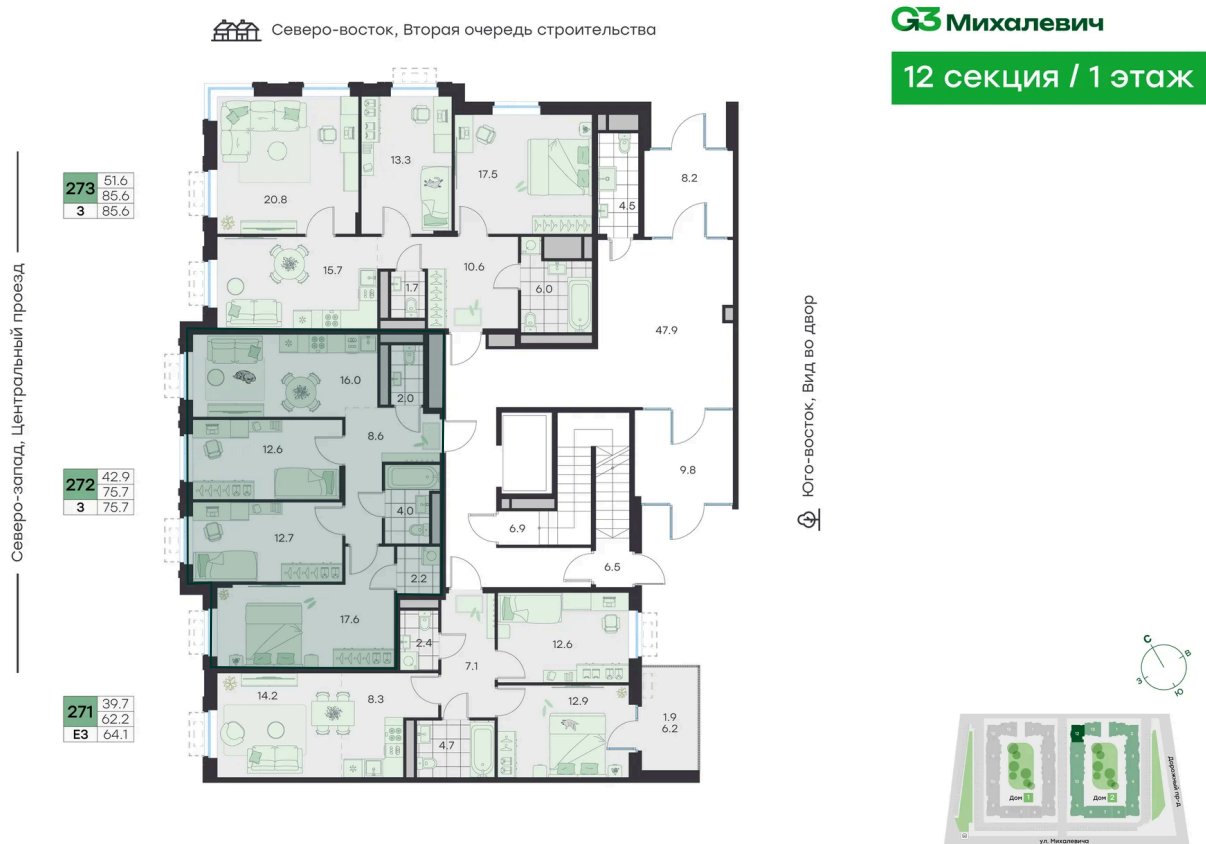

Номер: 272

Отсканируйте QR-код и
смотрите на сайте
g3.group

3 КОМНАТНАЯ

75.7 м²

~~16 281 150 руб.~~**14 653 035 руб.**

Скидка

Скидка 10% первым покупателям!

Старт продаж!

Центральный проезд

Проект	Михалевич	Корпус	Корпус 2
Этаж	1	Секция	12
Сдача	4 кв. 2027		

31.05.2026 02:19 (Мск)

Не является публичной офертой, цена может быть скорректирована.
Информация взята с сайта «g3.group».

На этаже 1

3 комнатная 75.7 м²

31.05.2026 02:19 (Мск)

Не является публичной офертой, цена может быть скорректирована.
Информация взята с сайта «g3.group».

На генплане Корпус 2

3 комнатная 75.7 м²

31.05.2026 02:19 (Мск)