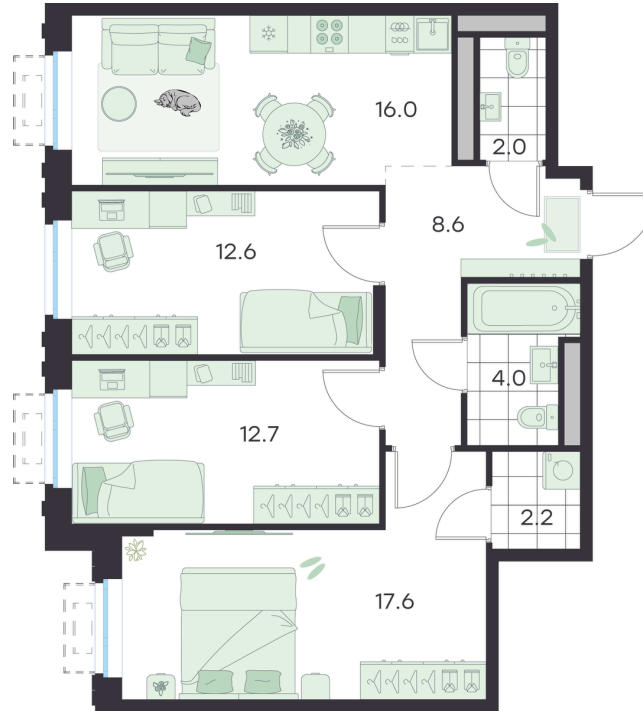

Номер: 272

Отсканируйте QR-код и
смотрите на сайте
g3.group

3 КОМНАТНАЯ

75.7 м²

~~16 281 150 руб.~~**14 653 035 руб.**

Скидка

Скидка 10% первым покупателям!

Старт продаж!

Центральный проезд

Проект	Михалевич	Корпус	Корпус 2
Этаж	1	Секция	12
Сдача	4 кв. 2027		

31.05.2026 02:19 (Мск)

Не является публичной офертой, цена может быть скорректирована.
Информация взята с сайта «g3.group».

На этаже 1

3 комнатная 75.7 м²

31.05.2026 02:19 (Мск)

Не является публичной офертой, цена может быть скорректирована.
Информация взята с сайта «g3.group».

На генплане Корпус 2

3 комнатная 75.7 м²

31.05.2026 02:19 (Мск)