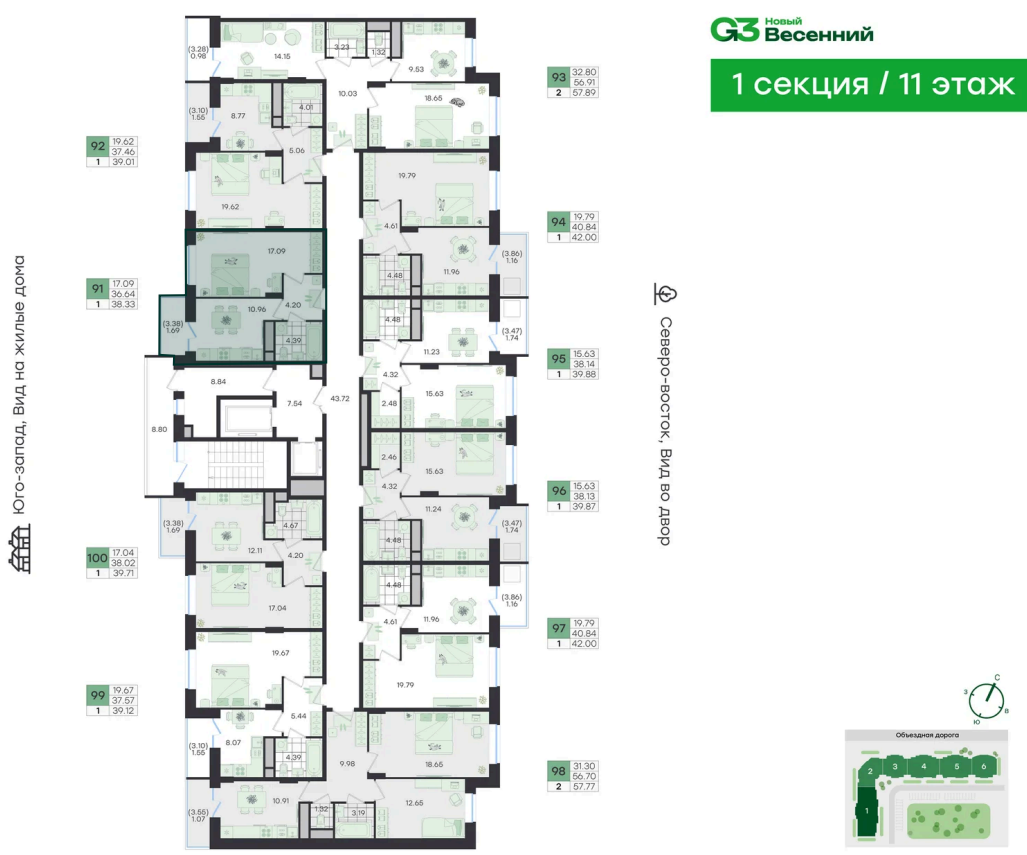

Номер: 91

Отсканируйте QR-код и
смотрите на сайте
g3.group

1 КОМНАТНАЯ

38.33 м²

~~6 208 722 руб.~~**5 587 850 руб.**

В ипотеку от 23 418 руб.

Скидка

Старт продаж!

Скидка 10% первым покупателям!

Жилые дома

Проект	Новый Весенний	Корпус	Дом
Этаж	11	Секция	1
Сдача	3 кв. 2027		

30.04.2026 14:59 (Мск)

Не является публичной офертой, цена может быть скорректирована. Информация взята с сайта «g3.group»

На этаже 11

1 комнатная 38.33 м²

30.04.2026 14:59 (Мск)

Не является публичной офертой, цена может быть скорректирована. Информация взята с сайта «g3.group»