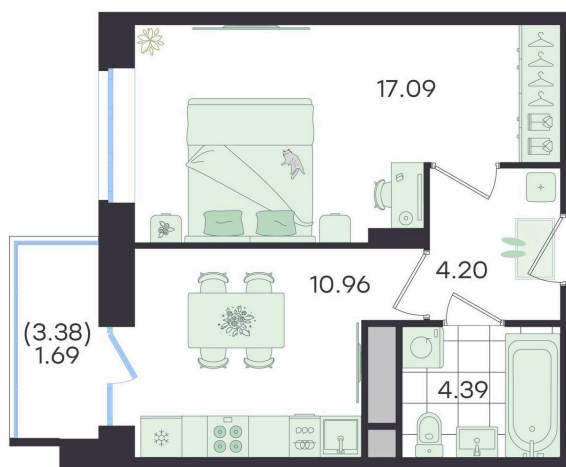

Номер: 91

Отсканируйте QR-код и
смотрите на сайте
g3.group

1 КОМНАТНАЯ

38.33 м²

~~6 208 722 руб.~~**5 587 850 руб.**

В ипотеку от 23 418 руб.

Скидка

Старт продаж!

Скидка 10% первым покупателям!

Жилые дома

Проект	Новый Весенний	Корпус	Дом
Этаж	11	Секция	1
Сдача	3 кв. 2027		

30.04.2026 14:59 (Мск)

Не является публичной офертой, цена может быть скорректирована. Информация взята с сайта «g3.group»

На этаже 11

1 комнатная 38.33 м²

30.04.2026 14:59 (Мск)

Не является публичной офертой, цена может быть скорректирована. Информация взята с сайта «g3.group»