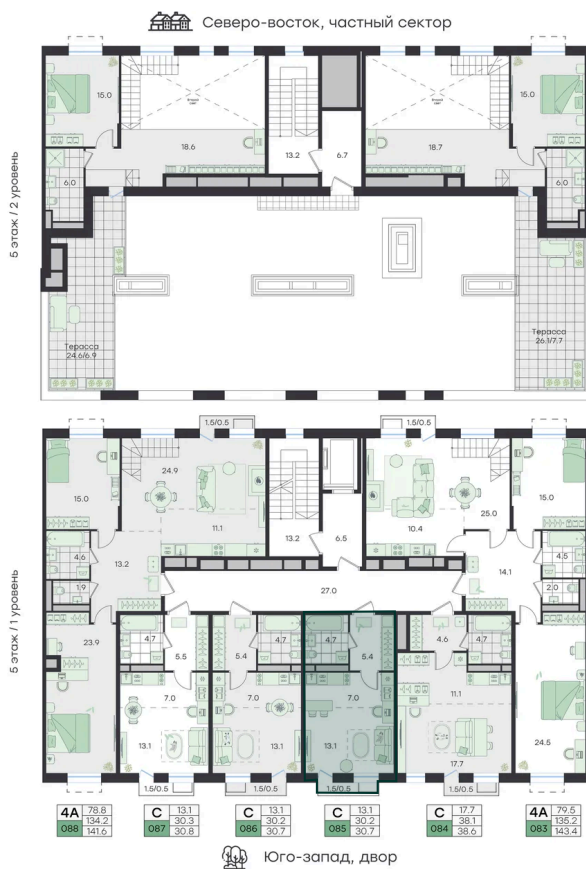

Номер: 85

Студия 30.7 м²

Отсканируйте QR-код и
смотрите на сайте
g3.group

~~7 947 307 руб.~~**7 147 307 руб.**

Скидка

Скидка при 100% оплате

White Box

Двор

Корпус

Корпус 2

Этаж

5

Секция

3

Сдача

2 кв. 2026

23.12.2025 16:49 (Мск)

Не является публичной офертой, цена может быть скорректирована. Информация взята с сайта «g3.group»

На этаже 5

Студия 30.7 м²

G3 Театральный

3 секция / 5 этаж

23.12.2025 16:49 (Мск)

Не является публичной офертой, цена может быть скорректирована. Информация взята с сайта «g3.group»

На генплане Корпус 2

Студия 30.7 м²

23.12.2025 16:49 (Мск)

Не является публичной офертой, цена может быть скорректирована. Информация взята с сайта «g3.group»