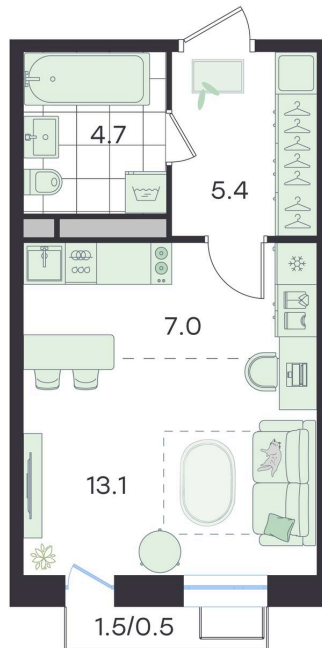

Номер: 85

Студия 30.7 м²

Отсканируйте QR-код и
смотрите на сайте
g3.group

~~7 947 307 руб.~~**7 147 307 руб.**

Скидка

Скидка при 100% оплате

White Box

Двор

Корпус

Корпус 2

Этаж

5

Секция

3

Сдача

2 кв. 2026

23.12.2025 16:49 (Мск)

Не является публичной офертой, цена может быть скорректирована. Информация взята с сайта «g3.group»

На этаже 5

Студия 30.7 м²

G3 Театральный

3 секция / 5 этаж

23.12.2025 16:49 (Мск)

Не является публичной офертой, цена может быть скорректирована. Информация взята с сайта «g3.group»

На генплане Корпус 2

Студия 30.7 м²

23.12.2025 16:49 (Мск)

Не является публичной офертой, цена может быть скорректирована. Информация взята с сайта «g3.group»