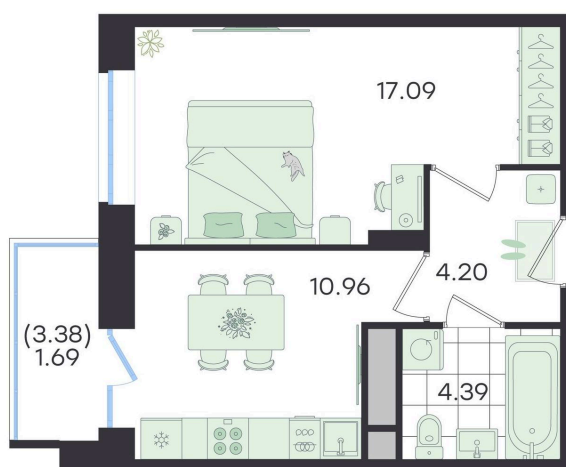

Номер: 111

Отсканируйте QR-код и
смотрите на сайте
g3.group

1 КОМНАТНАЯ

38.33 м²

~~6 251 311 руб.~~**5 626 180 руб.**

В ипотеку от 23 579 руб.

Скидка

Старт продаж!

Скидка 10% первым покупателям!

Жилые дома

Проект	Новый Весенний	Корпус	Дом
Этаж	13	Секция	1
Сдача	3 кв. 2027		

14.06.2026 17:50 (Мск)

Не является публичной офертой, цена может быть скорректирована.
Информация взята с сайта «g3.group».

На этаже 13

1 комнатная 38.33 м²

14.06.2026 17:50 (Мск)

Не является публичной офертой, цена может быть скорректирована.
Информация взята с сайта «g3.group».