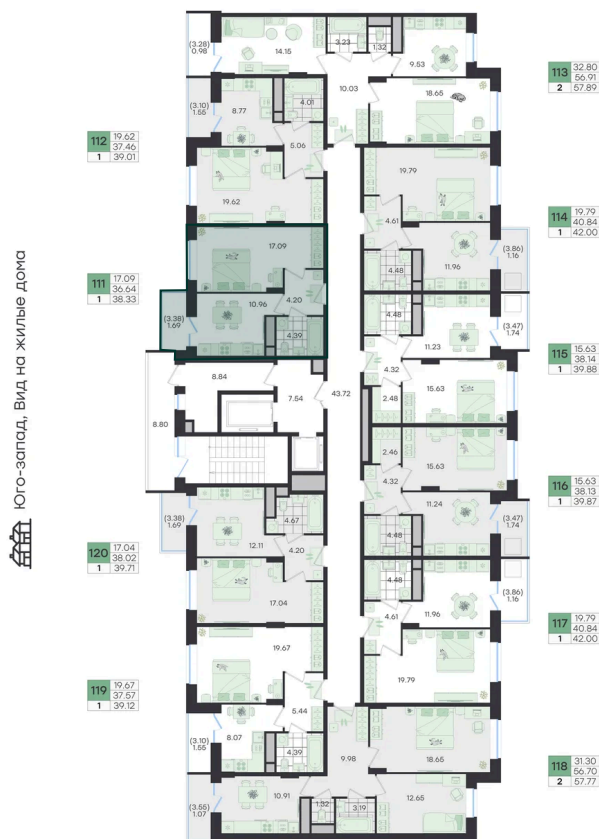

Номер: 111

Отсканируйте QR-код и
смотрите на сайте
g3.group

1 КОМНАТНАЯ

38.33 м²

~~6 251 311 руб.~~**5 626 180 руб.**

В ипотеку от 23 579 руб.

Скидка

Старт продаж!

Скидка 10% первым покупателям!

Жилые дома

Проект	Новый Весенний	Корпус	Дом
Этаж	13	Секция	1
Сдача	3 кв. 2027		

30.04.2026 14:56 (Мск)

Не является публичной офертой, цена может быть скорректирована. Информация взята с сайта «g3.group»

На этаже 13

1 комнатная 38.33 м²

G3 Новый Весенний

1 секция / 13 этаж

30.04.2026 14:56 (Мск)

Не является публичной офертой, цена может быть скорректирована. Информация взята с сайта «g3.group»