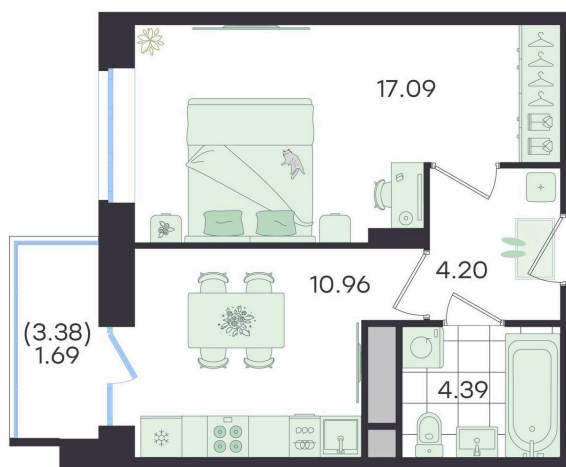

Номер: 111

Отсканируйте QR-код и
смотрите на сайте
g3.group

1 КОМНАТНАЯ

38.33 м²

~~6 251 311 руб.~~**5 626 180 руб.**

В ипотеку от 23 579 руб.

Скидка

Старт продаж!

Скидка 10% первым покупателям!

Жилые дома

Проект	Новый Весенний	Корпус	Дом
Этаж	13	Секция	1
Сдача	3 кв. 2027		

30.04.2026 14:56 (Мск)

Не является публичной офертой, цена может быть скорректирована. Информация взята с сайта «g3.group»

На этаже 13

1 комнатная 38.33 м²

G3 Новый Весенний

1 секция / 13 этаж

30.04.2026 14:56 (Мск)

Не является публичной офертой, цена может быть скорректирована. Информация взята с сайта «g3.group»