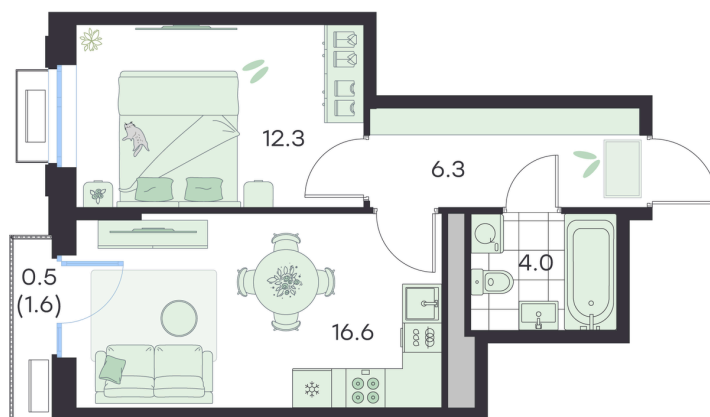

Номер: 238

Отсканируйте QR-код и
смотрите на сайте
g3.group

1 КОМНАТНАЯ

39.7 м²

~~11 003 980 руб.~~**9 903 582 руб.**

Скидка

Старт продаж!

Скидка 10% первым покупателям!

Чистовая отделка

Чистовая отделка

Зеленый сввер

Проект	Михалевич	Корпус	Корпус 1
Этаж	2	Секция	11

16.06.2026 15:27 (Мск)

Не является публичной офертой, цена может быть скорректирована.
Информация взята с сайта «g3.group».

На этаже 2

1 комнатная 39.7 м²

16.06.2026 15:27 (Мск)

Не является публичной офертой, цена может быть скорректирована.
Информация взята с сайта «g3.group».

На генплане Корпус 1

1 комнатная 39.7 м²

16.06.2026 15:27 (Мск)