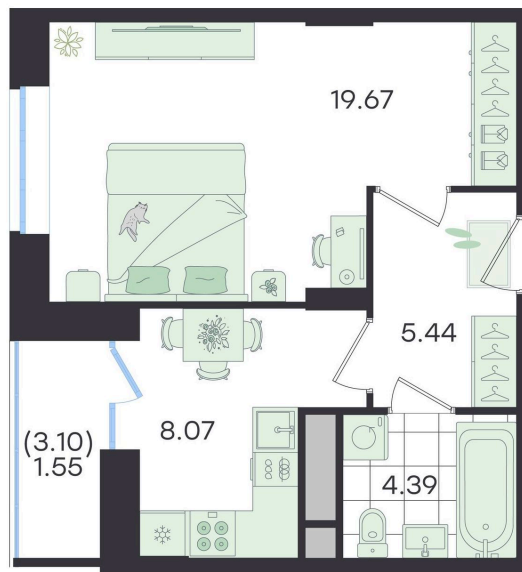

Номер: 69

Отсканируйте QR-код и
смотрите на сайте
g3.group

1 КОМНАТНАЯ

39.12 м²

~~6 270 800 руб.~~**5 643 720 руб.**

В ипотеку от 23 653 руб.

Скидка

Старт продаж!

Скидка 10% первым покупателям!

Жилые дома

Проект	Новый Весенний	Корпус	Дом
Этаж	8	Секция	1
Сдача	3 кв. 2027		

24.06.2026 20:59 (Мск)

Не является публичной офертой, цена может быть скорректирована.
Информация взята с сайта «g3.group».

На этаже 8

1 комнатная 39.12 м²

24.06.2026 20:59 (Мск)

Не является публичной офертой, цена может быть скорректирована.
Информация взята с сайта «g3.group».