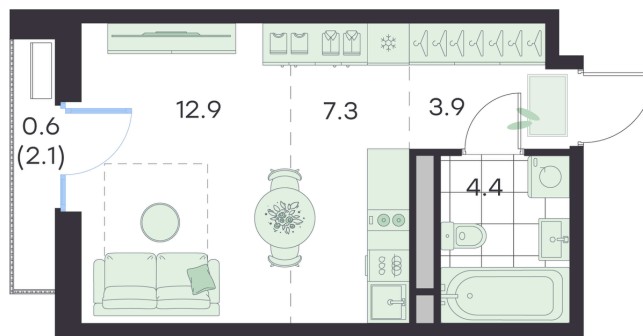

# Студия 29.1 м<sup>2</sup>

Отсканируйте QR-код и  
смотрите на сайте  
g3.group

~~6 778 259 руб.~~**6 100 433 руб.**

Скидка

Скидка 10% первым покупателям!

Старт продаж!

Центральный проезд

Проект	Михалевич	Корпус	Корпус 2
Этаж	2	Секция	10
Сдача	4 кв. 2027		