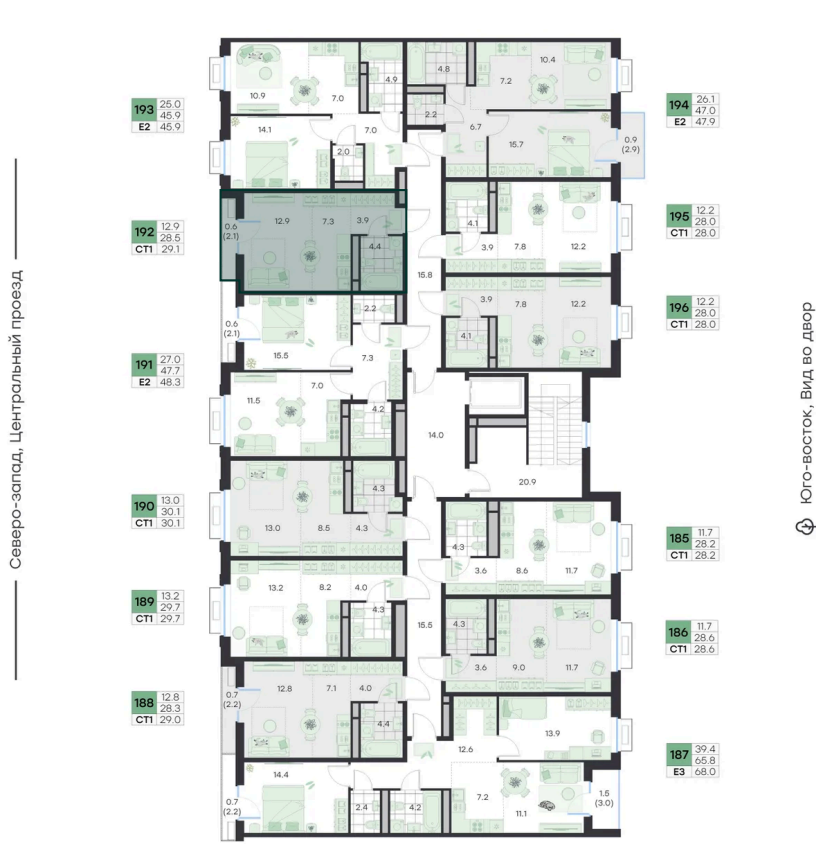

На этаже 2

Студия 29.1 м²

G3 Михалевич

10 секция / 2 этаж