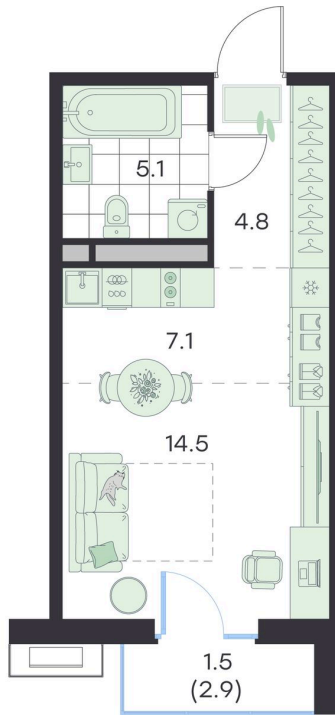

Номер: 298

Студия 33 м²

Отсканируйте QR-код и
смотрите на сайте
g3.group

~~9 607 919 руб.~~**8 647 127 руб.**

Скидка

Старт продаж!

Скидка 10% первым покупателям!

Чистовая отделка

Чистовая отделка

Двор

Европланировка

Проект	Михалевич	Корпус	Корпус 1
Этаж	4	Секция	13
Сдача	4 кв. 2027		

25.06.2026 10:25 (Мск)

Не является публичной офертой, цена может быть скорректирована.
Информация взята с сайта «g3.group».

На этаже 4

Студия 33 м²

Северо-восток, Вторая очередь строительства

G3 Михалевич

13 секция / 4 этаж

Юго-запад, Вид во двор

25.06.2026 10:25 (Мск)

Не является публичной офертой, цена может быть скорректирована.
Информация взята с сайта «g3.group».

На генплане Корпус 1

Студия 33 м²

25.06.2026 10:25 (Мск)

Не является публичной офертой, цена может быть скорректирована.
Информация взята с сайта «g3.group».