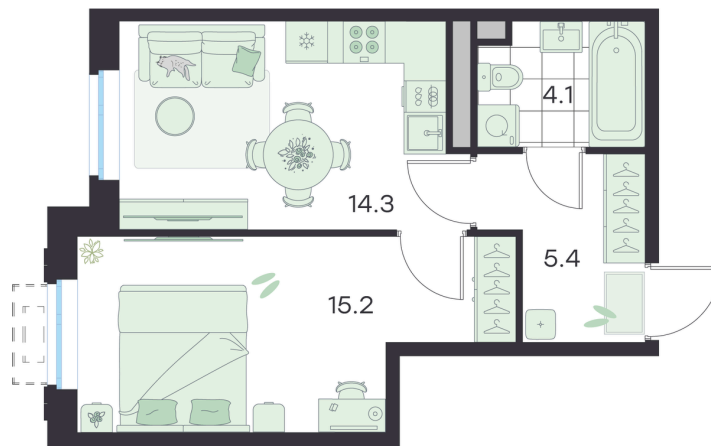

Номер: 228

Отсканируйте QR-код и
смотрите на сайте
g3.group

1 КОМНАТНАЯ 39 м²

~~10 866 667 руб.~~

9 780 000 руб.

В ипотеку от 40 987 руб.

Скидка

Старт продаж!

Скидка 10% первым покупателям!

Чистовая отделка

Чистовая отделка

Зеленый сввер

Проект	Михалевич	Корпус	Корпус 1
Этаж	1	Секция	11
Сдача	4 кв. 2027		

25.06.2026 05:37 (Мск)

Не является публичной офертой, цена может быть скорректирована.
Информация взята с сайта «g3.group».