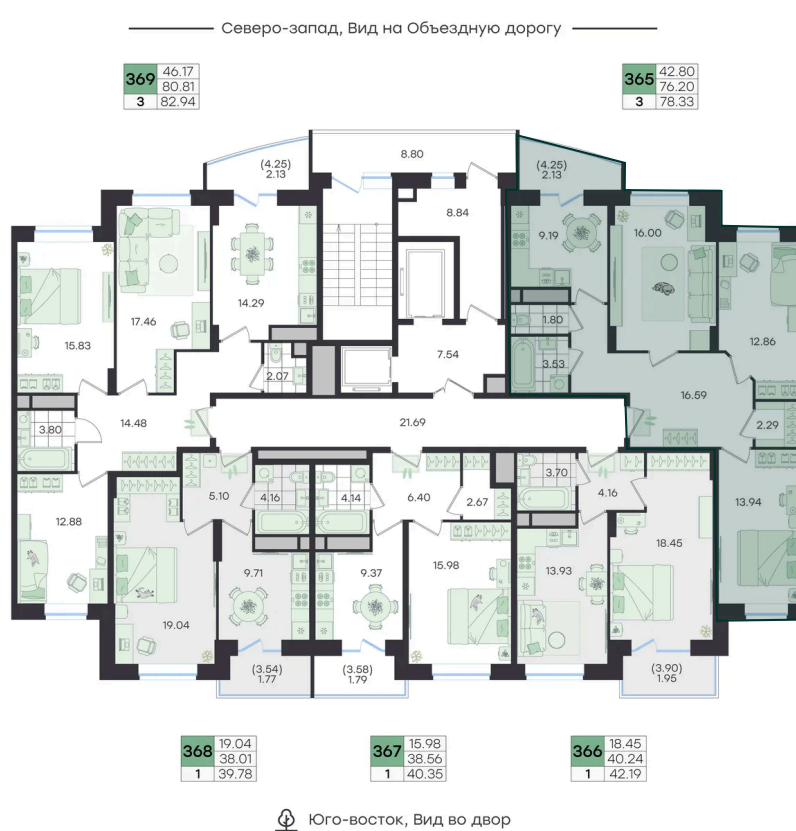

Чистовая отделка

ул. Объездная дорога

двор

Проект	Новый Весенний	Корпус	Дом
Этаж	4	Секция	4
Сдача	3 кв. 2027		

## На этаже 4

3 комнатная 78.33 м<sup>2</sup>

G3 Новый Весенний

4 секция / 4 этаж