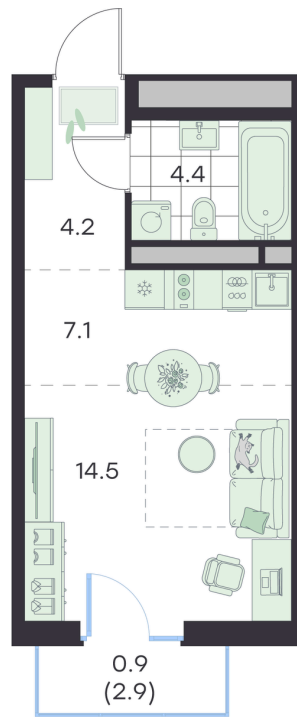

Номер: 289

Студия 31.1 м²

Отсканируйте QR-код и
смотрите на сайте
g3.group

~~8 897 007 руб.~~

8 007 306 руб.

В ипотеку от 33 558 руб.

Скидка

Старт продаж!

Скидка 10% первым покупателям!

Чистовая отделка

Чистовая отделка

Двор

Европланировка

Проект	Михалевич	Корпус	Корпус 1
Этаж	2	Секция	13
Сдача	4 кв. 2027		

24.06.2026 16:29 (Мск)

Не является публичной офертой, цена может быть скорректирована.
Информация взята с сайта «g3.group».

На этаже 2

Студия 31.1 м²

Северо-восток, Вторая очередь строительства

G3 Михалевич

13 секция / 2 этаж

Юго-запад, Вид во двор

24.06.2026 16:29 (Мск)

Не является публичной офертой, цена может быть скорректирована.
Информация взята с сайта «g3.group».

На генплане Корпус 1

Студия 31.1 м²

24.06.2026 16:29 (Мск)

Не является публичной офертой, цена может быть скорректирована.
Информация взята с сайта «g3.group».