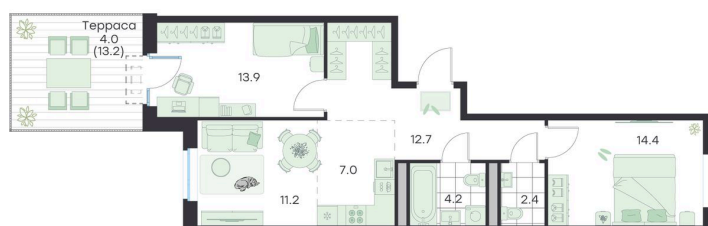

# 3 КОМНАТНАЯ 69.8 м<sup>2</sup>

~~15 834 957 руб.~~**14 251 461 руб.**

Скидка

Квартира с личным патио

Старт продаж!

Скидка 10% первым покупателям!

Центральный проезд/Двор

Европланировка

# На этаже 1

3 комнатная 69.8 м<sup>2</sup>

G3 Михалевич

4 секция / 1 этаж

24.06.2026 15:12 (Мск)

Не является публичной офертой, цена может быть скорректирована.  
Информация взята с сайта «g3.group».

# На генплане Корпус 1

3 комнатная 69.8 м<sup>2</sup>

24.06.2026 15:12 (Мск)

Не является публичной офертой, цена может быть скорректирована.  
Информация взята с сайта «g3.group».