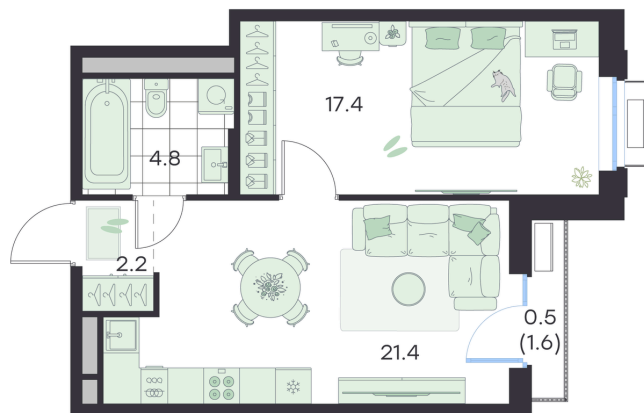

Номер: 69

Отсканируйте QR-код и
смотрите на сайте
g3.group

1 КОМНАТНАЯ

46.3 м²

~~11 511 804 руб.~~

10 360 624 руб.

Скидка

Скидка 10% первым покупателям!

Предчистовая отделка

Старт продаж!

Предчистовая отделка

Дорожный проезд

Проект	Михалевич	Корпус	Корпус 2
Этаж	4	Секция	3
Сдача	4 кв. 2027		

30.05.2026 11:17 (Мск)

Не является публичной офертой, цена может быть скорректирована.
Информация взята с сайта «g3.group».