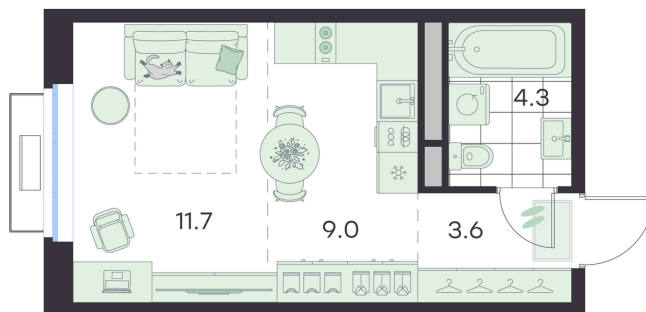

# Студия 28.6 м<sup>2</sup>

~~7 407 278 руб.~~