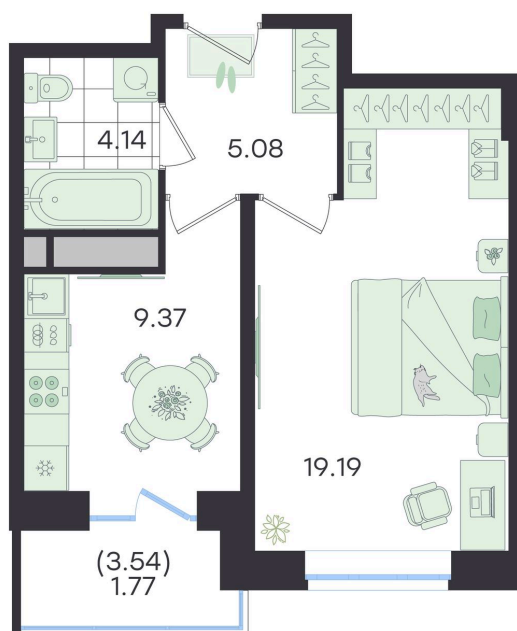

Номер: 558

Отсканируйте QR-код и
смотрите на сайте
g3.group

1 КОМНАТНАЯ

39.55 м²

~~7 240 222 руб.~~**6 516 200 руб.**

В ипотеку от 27 309 руб.

Скидка

Предчистовая отделка

Старт продаж!

Скидка 10% первым покупателям!

Предчистовая отделка

Двор

Проект	Новый Весенний	Корпус	Дом
Этаж	5	Секция	6
Сдача	3 кв. 2027		

25.06.2026 15:21 (Мск)

Не является публичной офертой, цена может быть скорректирована.
Информация взята с сайта «g3.group».

На этаже 5

1 комнатная 39.55 м²

Северо-запад, Вид на Объездную дорогу

560	28.69
2	62.36

557	28.53
2	63.66

559	19.19
1	39.59

558	19.19
1	39.55

Юго-восток, Вид во двор