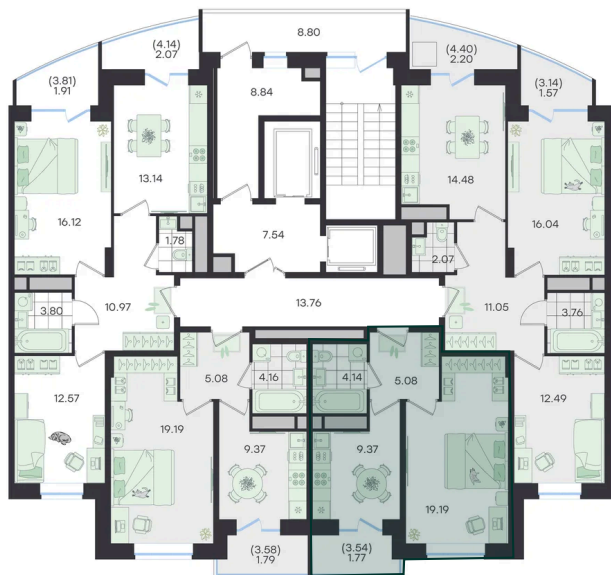

Старт продаж!

Скидка 10% первым покупателям!

Предчистовая отделка

Двор

Проект	Новый Весенний	Корпус	Дом
Этаж	5	Секция	6
Сдача	3 кв. 2027		

25.06.2026 15:21 (Мск)

Не является публичной офертой, цена может быть скорректирована.
Информация взята с сайта «g3.group».

На этаже 5

1 комнатная 39.55 м²

Северо-запад, Вид на Объездную дорогу

560	28.69
2	62.36

557	28.53
2	63.66

559	19.19
1	39.59

558	19.19
1	39.55

Юго-восток, Вид во двор