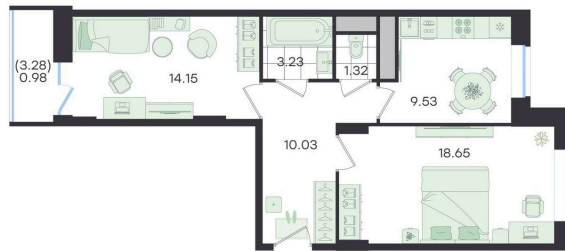

Номер: 33

Отсканируйте QR-код и
смотрите на сайте
g3.group

2 КОМНАТНАЯ

57.89 м²

~~8 420 951 руб.~~**7 578 856 руб.**

В ипотеку от 31 762 руб.

Скидка

Старт продаж!

Скидка 10% первым покупателям!

Жилые дома

двор

Проект	Новый Весенний	Корпус	Дом
Этаж	5	Секция	1
Сдача	3 кв. 2027		

На этаже 5

2 комнатная 57.89 м²