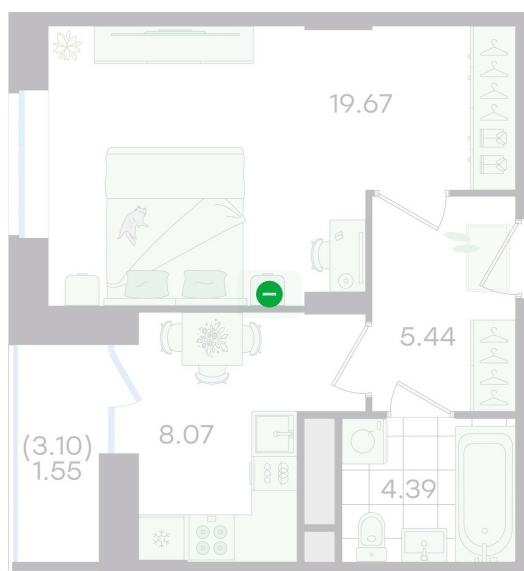

Номер: 19

Отсканируйте QR-код и
смотрите на сайте
g3.group

1 КОМНАТНАЯ

39.12 м²

0 руб.

Цена по запросу

В ипотеку от 23 117 руб.

Жилые дома

Проект	Новый Весенний	Корпус	Дом
Этаж	3	Секция	1
Сдача	3 кв. 2027		

27.06.2026 17:04 (Мск)

Не является публичной офертой, цена может быть скорректирована.
Информация взята с сайта «g3.group».

На этаже 3

1 комнатная 39.12 м²