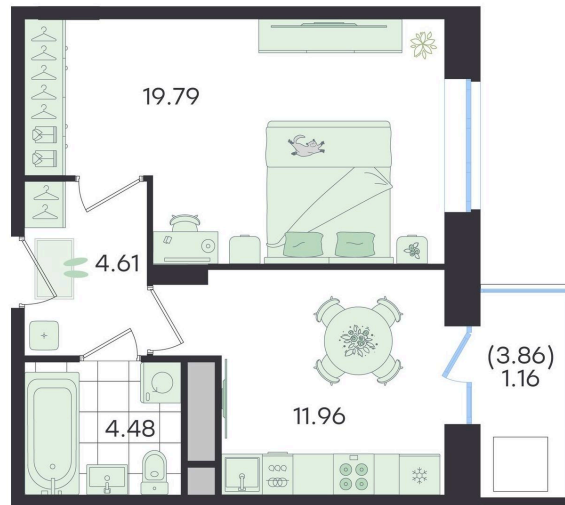

Номер: 104

Отсканируйте QR-код и
смотрите на сайте
g3.group

1 КОМНАТНАЯ

42 м²

~~6 776 667 руб.~~**6 099 000 руб.**

В ипотеку от 25 561 руб.

Скидка

Старт продаж!

Скидка 10% первым покупателям!

Двор

Проект	Новый Весенний	Корпус	Дом
Этаж	12	Секция	1
Сдача	3 кв. 2027		

11.05.2026 07:53 (Мск)

Не является публичной офертой, цена может быть скорректирована. Информация взята с сайта «g3.group»

На этаже 12

1 комнатная 42 м²

G3 Новый Весенний

1 секция / 12 этаж

11.05.2026 07:53 (Мск)

Не является публичной офертой, цена может быть скорректирована. Информация взята с сайта «g3.group»