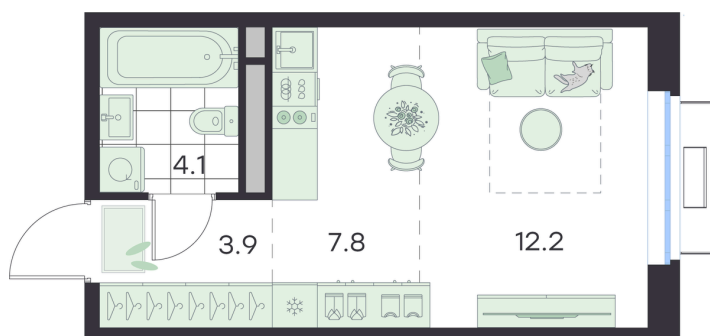

Номер: 195

Студия 28 м²

Отсканируйте QR-код и
смотрите на сайте
g3.group

~~7 704 428 руб.~~

6 933 985 руб.

Скидка

Скидка 10% первым покупателям!

Старт продаж!

Чистовая отделка

Чистовая отделка

Двор

Проект	Михалевич	Корпус	Корпус 1
Этаж	2	Секция	10

28.05.2026 10:54 (Мск)

Не является публичной офертой, цена может быть скорректирована.
Информация взята с сайта «g3.group».

На этаже 2

Студия 28 м²

28.05.2026 10:54 (Мск)

Не является публичной офертой, цена может быть скорректирована.
Информация взята с сайта «g3.group».

На генплане Корпус 1

Студия 28 м²

28.05.2026 10:54 (Мск)

Не является публичной офертой, цена может быть скорректирована.
Информация взята с сайта «g3.group».