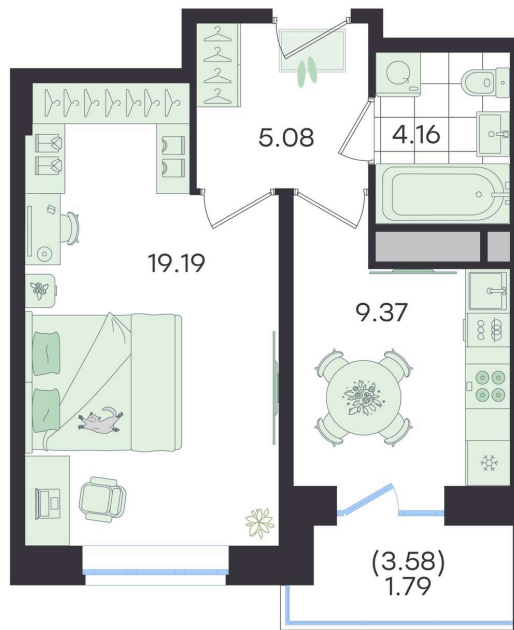

Номер: 559

Отсканируйте QR-код и
смотрите на сайте
g3.group

1 КОМНАТНАЯ

39.59 м²

~~7 247 511 руб.~~**6 522 760 руб.**

В ипотеку от 27 336 руб.

Скидка

Предчистовая отделка

Старт продаж!

Скидка 10% первым покупателям!

Предчистовая отделка

Двор

Проект	Новый Весенний	Корпус	Дом
Этаж	5	Секция	6
Сдача	3 кв. 2027		

16.06.2026 11:05 (Мск)

Не является публичной офертой, цена может быть скорректирована.
Информация взята с сайта «g3.group».

На этаже 5

1 комнатная 39.59 м²

Северо-запад, Вид на Объездную дорогу

G3 Новый Весенний

6 секция / 5 этаж

Юго-восток, Вид во двор

16.06.2026 11:05 (Мск)

Не является публичной офертой, цена может быть скорректирована.
Информация взята с сайта «g3.group».