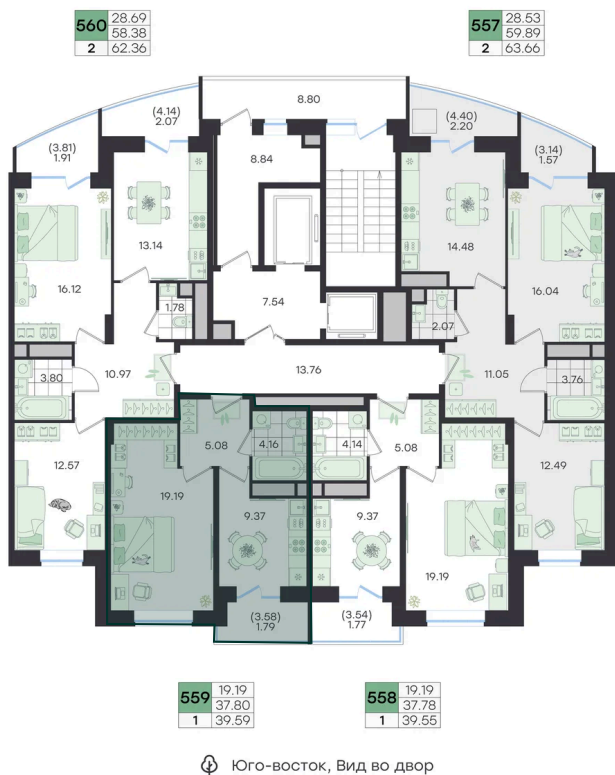

Номер: 559

Отсканируйте QR-код и
смотрите на сайте
g3.group

1 КОМНАТНАЯ

39.59 м²

~~7 247 511 руб.~~**6 522 760 руб.**

В ипотеку от 27 336 руб.

Скидка

Предчистовая отделка

Старт продаж!

Скидка 10% первым покупателям!

Предчистовая отделка

Двор

Проект	Новый Весенний	Корпус	Дом
Этаж	5	Секция	6
Сдача	3 кв. 2027		

16.06.2026 11:05 (Мск)

Не является публичной офертой, цена может быть скорректирована.
Информация взята с сайта «g3.group».

На этаже 5

1 комнатная 39.59 м²

Северо-запад, Вид на Объездную дорогу

G3 Новый Весенний

6 секция / 5 этаж

Юго-восток, Вид во двор

16.06.2026 11:05 (Мск)

Не является публичной офертой, цена может быть скорректирована.
Информация взята с сайта «g3.group».