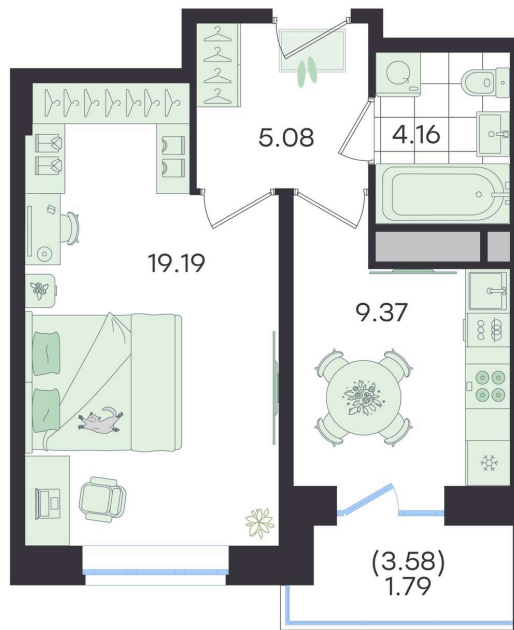

Номер: 559

Отсканируйте QR-код и
смотрите на сайте
g3.group

1 КОМНАТНАЯ

39.59 м²

~~7 247 511 руб.~~**6 522 760 руб.**

В ипотеку от 27 336 руб.

Скидка

Предчистовая отделка

Старт продаж!

Скидка 10% первым покупателям!

Предчистовая отделка

Двор

Проект	Новый Весенний	Корпус	Дом
Этаж	5	Секция	6
Сдача	3 кв. 2027		

14.06.2026 17:48 (Мск)

Не является публичной офертой, цена может быть скорректирована.
Информация взята с сайта «g3.group».

На этаже 5

1 комнатная 39.59 м²

Северо-запад, Вид на Объездную дорогу

G3 Новый Весенний

6 секция / 5 этаж

559	19.19	37.80
1	39.59	

558	19.19	37.78
1	39.55	

Юго-восток, Вид во двор