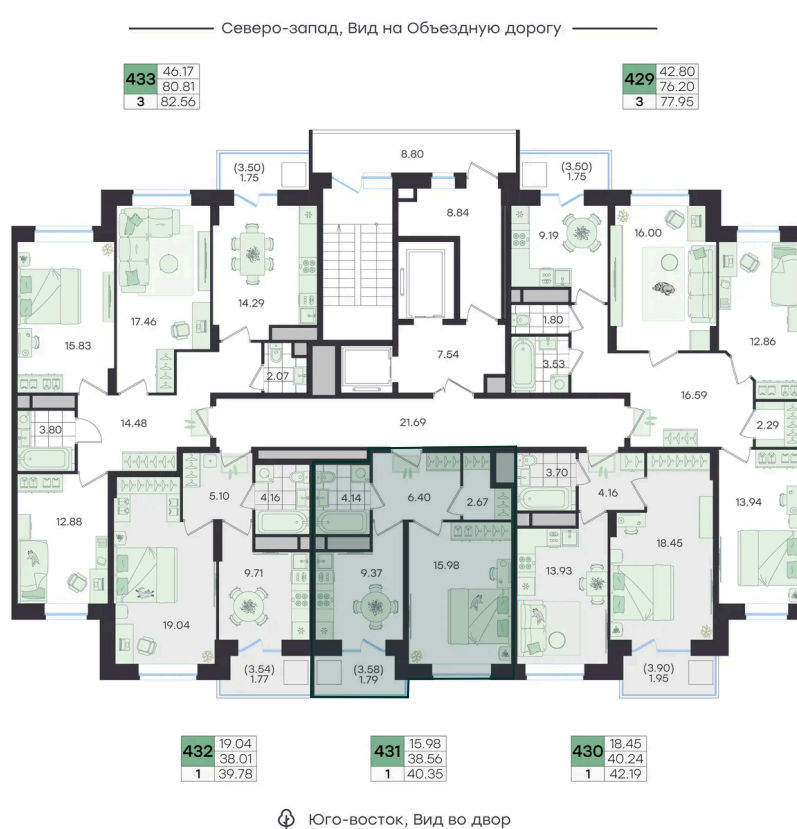

Номер: 427

Отсканируйте QR-код и
смотрите на сайте
g3.group

1 КОМНАТНАЯ 40.35 м²

~~9 112 083 руб.~~**8 200 875 руб.**

В ипотеку от 34 369 руб.

Скидка

Чистовая отделка

Старт продаж!

Скидка 10% первым покупателям!

Чистовая отделка

Двор

Проект	Новый Весенний	Корпус	Дом
Этаж	16	Секция	4
Сдача	3 кв. 2027		

27.06.2026 02:21 (Мск)

Не является публичной офертой, цена может быть скорректирована.
Информация взята с сайта «g3.group».

На этаже 16

1 комнатная 40.35 м²

G3 Новый Весенний

4 секция / 16 этаж

27.06.2026 02:21 (Мск)

Не является публичной офертой, цена может быть скорректирована.
Информация взята с сайта «g3.group».