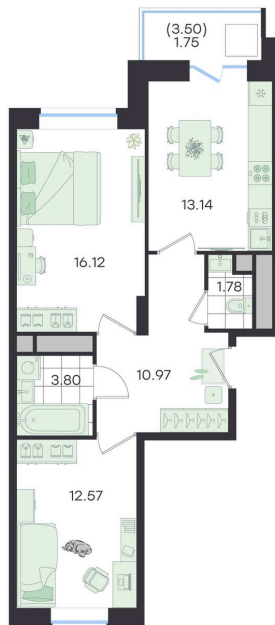

# 2 КОМНАТНАЯ 60.13 м<sup>2</sup>

Отсканируйте QR-код и  
смотрите на сайте  
g3.group

~~10 656 300 руб.~~**9 590 670 руб.**

В ипотеку от 40 194 руб.

Скидка

Предчистовая отделка

Старт продаж!

Скидка 10% первым покупателям!

## На этаже 7

2 комнатная 60.13 м<sup>2</sup>

G3 Новый Весенний

6 секция / 7 этаж