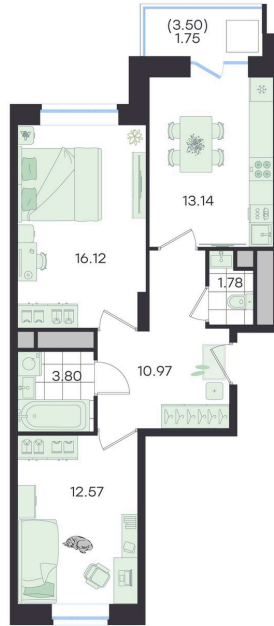

Номер: 568

Отсканируйте QR-код и
смотрите на сайте
g3.group

2 КОМНАТНАЯ 60.13 м²

~~10 656 300 руб.~~**9 590 670 руб.**

В ипотеку от 40 194 руб.

Скидка

Предчистовая отделка

Старт продаж!

Скидка 10% первым покупателям!

Предчистовая отделка

ул. Объездная дорога

двор

Проект	Новый Весенний	Корпус	Дом
Этаж	7	Секция	6
Сдача	3 кв. 2027		

На этаже 7

2 комнатная 60.13 м²

G3 Новый Весенний

6 секция / 7 этаж