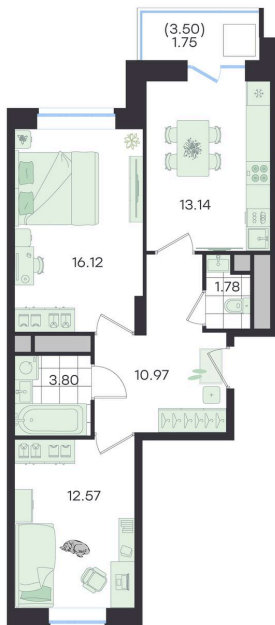

Номер: 568

Отсканируйте QR-код и
смотрите на сайте
g3.group

2 КОМНАТНАЯ 60.13 м²

~~10 656 300 руб.~~**9 590 670 руб.**

В ипотеку от 40 194 руб.

Скидка

Старт продаж!

Скидка 10% первым покупателям!

Предчистовая отделка

Предчистовая отделка

ул. Объездная дорога

двор

Проект	Новый Весенний	Корпус	Дом
Этаж	7	Секция	6
Сдача	3 кв. 2027		

На этаже 7

2 комнатная 60.13 м²

G3 Новый Весенний

6 секция / 7 этаж