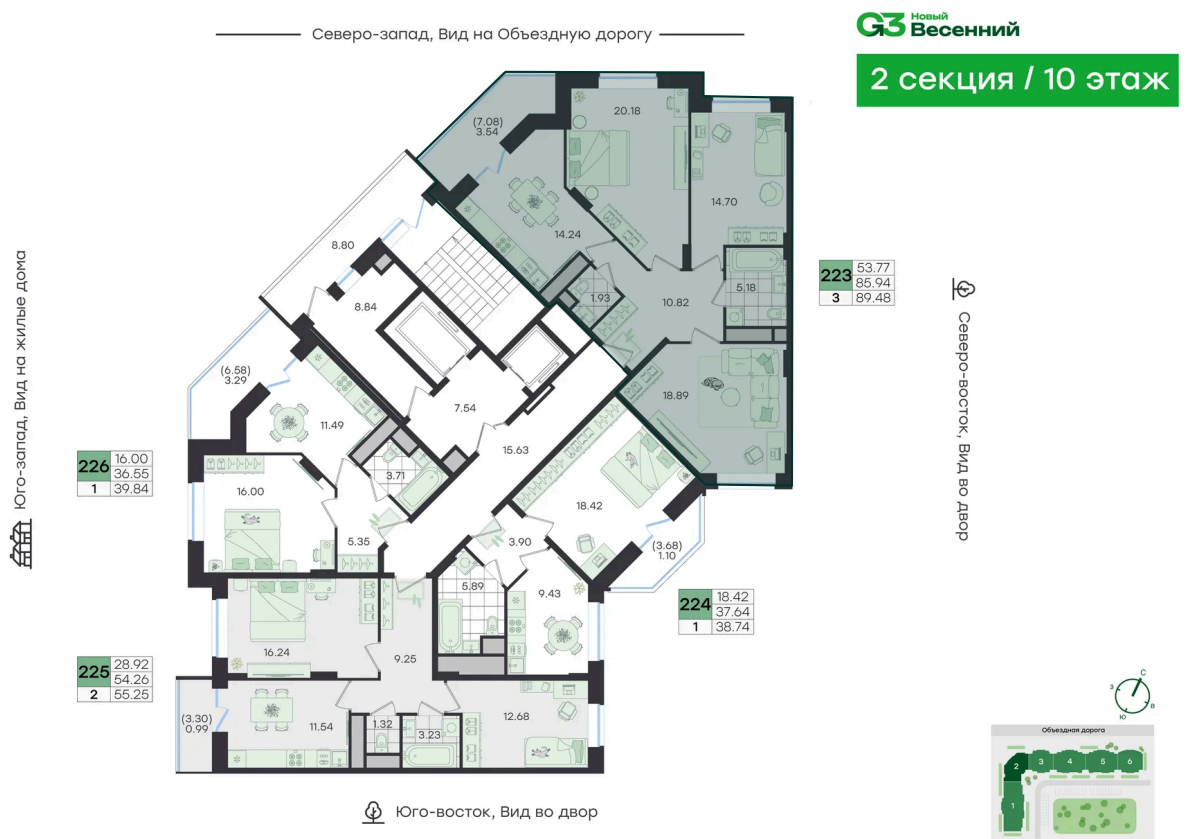

Скидка 10% первым покупателям!

ул. Обьездная дорога

двор

Проект	Новый Весенний	Корпус	Дом
Этаж	10	Секция	2
Сдача	3 кв. 2027		

14.06.2026 17:50 (Мск)

Не является публичной офертой, цена может быть скорректирована.
Информация взята с сайта «g3.group».

На этаже 10

3 комнатная 89.48 м²

14.06.2026 17:50 (Мск)

Не является публичной офертой, цена может быть скорректирована.
Информация взята с сайта «g3.group».