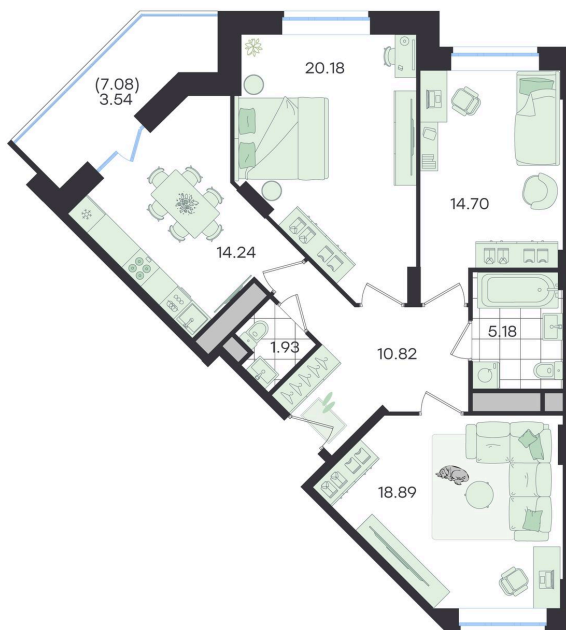

Номер: 223

Отсканируйте QR-код и
смотрите на сайте
g3.group

3 КОМНАТНАЯ

89.48 м²

~~13 355 911 руб.~~**12 020 320 руб.**

В ипотеку от 50 376 руб.

Скидка

Старт продаж!

Скидка 10% первым покупателям!

ул. Обьездная дорога

двор

Проект	Новый Весенний	Корпус	Дом
Этаж	10	Секция	2
Сдача	3 кв. 2027		

14.06.2026 17:50 (Мск)

Не является публичной офертой, цена может быть скорректирована.
Информация взята с сайта «g3.group».

На этаже 10

3 комнатная 89.48 м²

14.06.2026 17:50 (Мск)

Не является публичной офертой, цена может быть скорректирована.
Информация взята с сайта «g3.group».