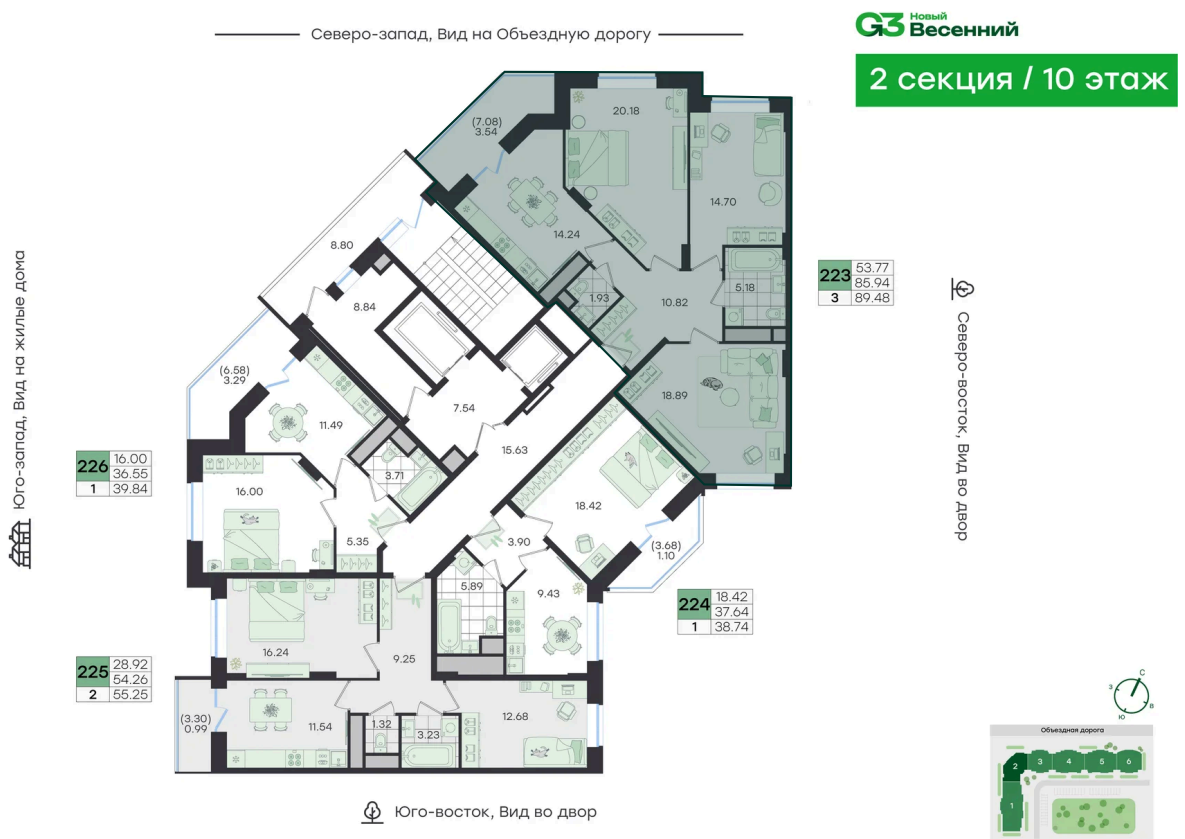

Проект	Новый Весенний	Корпус	Дом
Этаж	10	Секция	2
Сдача	3 кв. 2027		

14.06.2026 18:57 (Мск)

Не является публичной офертой, цена может быть скорректирована.  
Информация взята с сайта «g3.group».

# На этаже 10

3 комнатная 89.48 м<sup>2</sup>

14.06.2026 18:57 (Мск)

Не является публичной офертой, цена может быть скорректирована.  
Информация взята с сайта «g3.group».