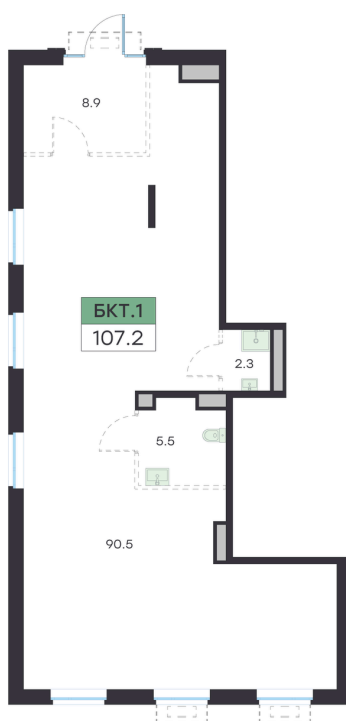

Номер: НПКИ1.1

Помещение свободного назначения 107.2 м²

Отсканируйте QR-код и
смотрите на сайте
g3.group

18 254 000 руб.

Проект	Михалевич	Корпус	Михалевич Корпус 2 Секция 1
Этаж	1/1		

10.06.2026 10:44 (Мск)