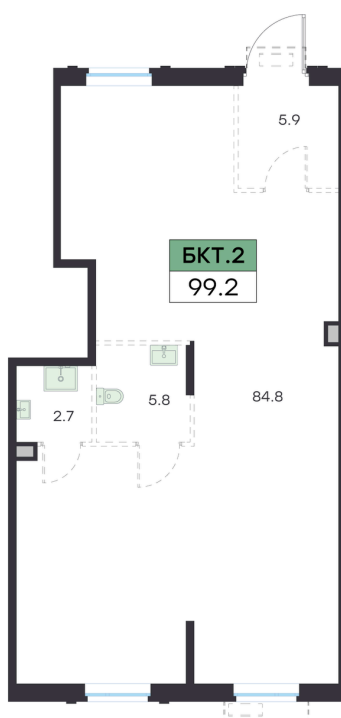

Номер: НПКИ1.2

Отсканируйте QR-код и
смотрите на сайте
g3.group

Помещение свободного назначения 99.2 м²

16 894 000 руб.

Проект	Михалевич	Корпус	Михалевич Корпус 1 Секция 1
Этаж	1/1		

25.05.2026 07:08 (Мск)

Не является публичной офертой, цена может быть скорректирована.
Информация взята с сайта «g3.group».

На этаже 1 / Помещение свободного назначения 99.2 м²

1

Северо-восток, Вторая очередь строительства

G3 Михалевич