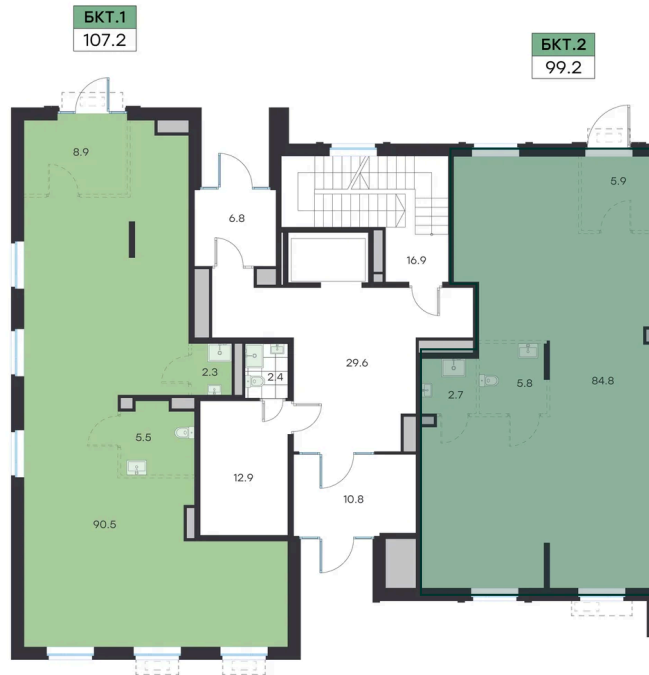

Номер: НПКИ1.2

Отсканируйте QR-код и
смотрите на сайте
g3.group

Помещение свободного назначения 99.2 м²

16 894 000 руб.

Проект	Михалевич	Корпус	Михалевич Корпус 1 Секция 1
Этаж	1/1		

25.05.2026 07:08 (Мск)

Не является публичной офертой, цена может быть скорректирована.
Информация взята с сайта «g3.group».

На этаже 1 / Помещение свободного назначения 99.2 м²

1

Северо-восток, Вторая очередь строительства

G3 Михалевич

1 секция / 1 этаж

Юго-запад, Вид во двор

25.05.2026 07:08 (Мск)

Не является публичной офертой, цена может быть скорректирована.
Информация взята с сайта «g3.group».