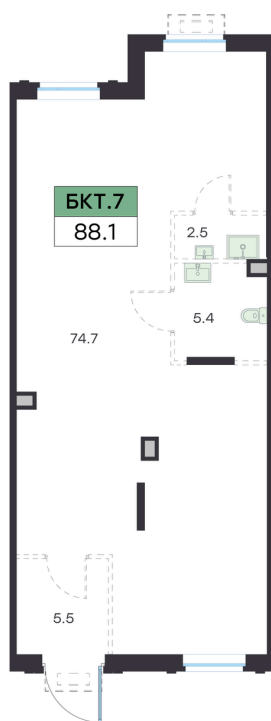

# Помещение свободного назначения 88.1 м<sup>2</sup>

Отсканируйте QR-код и  
смотрите на сайте  
g3.group

## 19 412 000 руб.

Проект	Михалевич	Корпус	Михалевич Корпус 1 Секция 6
Этаж	1/1		

25.05.2026 07:06 (Мск)

Не является публичной офертой, цена может быть скорректирована.  
Информация взята с сайта «g3.group».

# На этаже 1 / Помещение свободного назначения 88.1 м<sup>2</sup>

Северо-восток, Вид во двор

G3 Михалевич

6 секция / 1 этаж

**БКТ.7**  
88.1

**БКТ.6**  
64.1

Юго-запад, ул. Михалевича

25.05.2026 07:06 (Мск)