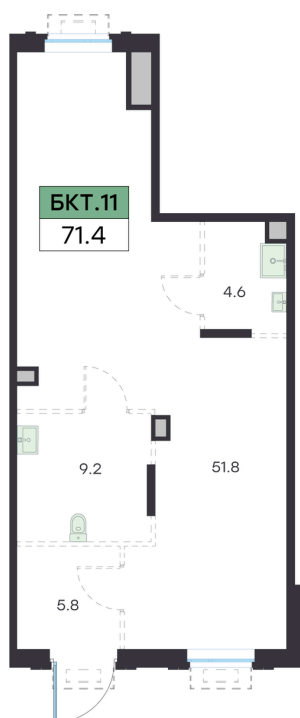

# Помещение свободного назначения 102.5 м<sup>2</sup>

Отсканируйте QR-код и  
смотрите на сайте  
g3.group

## 22 580 000 руб.

Проект	Михалевич	Корпус	Михалевич Корпус 1 Секция 8
Этаж	1/1		

21.05.2026 04:20 (Мск)

Не является публичной офертой, цена может быть скорректирована.  
Информация взята с сайта «g3.group».

# На этаже 1 / Помещение свободного назначения 102.5 м<sup>2</sup>

1

Северо-восток, Вид во двор

G3 Михалевич

8 секция / 1 этаж

**БКТ.11**  
71.4

**БКТ.10**  
102.5

Юго-запад, ул. Михалевича