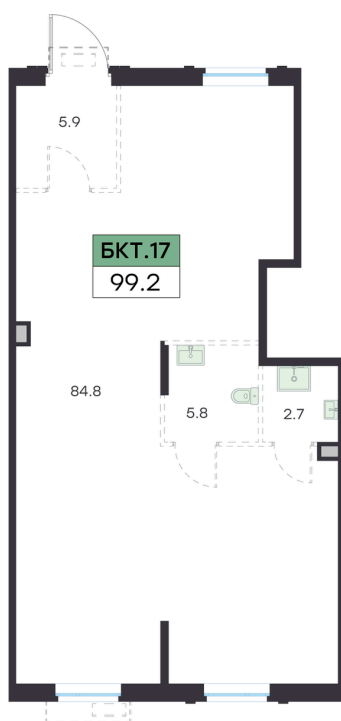

Номер: НПКИ13.1

Отсканируйте QR-код и
смотрите на сайте
g3.group

Помещение свободного назначения 99.2 м²

16 894 000 руб.

Проект	Михалевич	Корпус	Михалевич Корпус 1 Секция 13
Этаж	1/1		

21.05.2026 04:18 (Мск)

Не является публичной офертой, цена может быть скорректирована.
Информация взята с сайта «g3.group».

На этаже 1 / Помещение свободного назначения 99.2 м²

1

Северо-восток, Вторая очередь строительства

G3 Михалевич