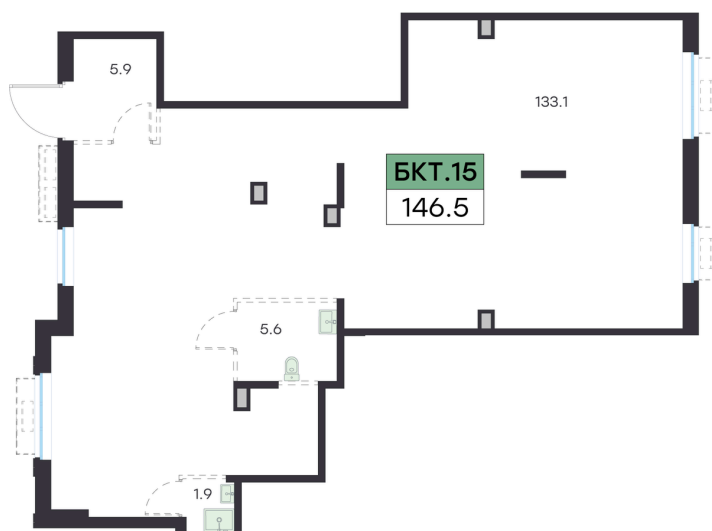

Номер: НПКИ10.2

Отсканируйте QR-код и
смотрите на сайте
g3.group

Помещение свободного назначения 146.5 м²

26 400 000 руб.

Проект	Михалевич	Корпус	Михалевич Корпус 1 Секция 10
Этаж	1/1		

25.05.2026 07:08 (Мск)

Не является публичной офертой, цена может быть скорректирована.
Информация взята с сайта «g3.group».

На этаже 1 / Помещение свободного назначения 146.5 м²

G3 Михалевич

10 секция / 1 этаж

25.05.2026 07:08 (Мск)