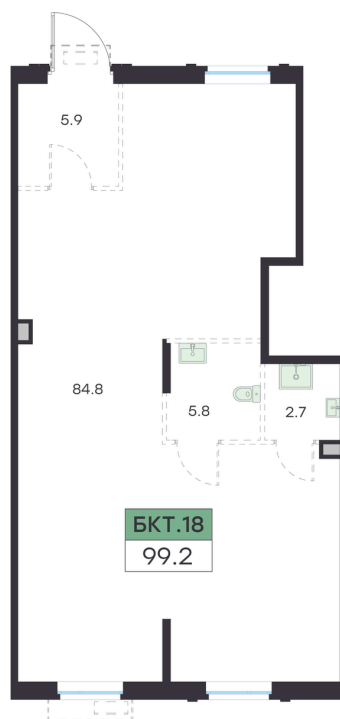

Номер: НПКИ13.1

Отсканируйте QR-код и
смотрите на сайте
g3.group

Помещение свободного назначения 99.2 м²

16 894 000 руб.

Проект	Михалевич	Корпус	Михалевич Корпус 2 Секция 13
Этаж	1/1		

25.05.2026 07:07 (Мск)