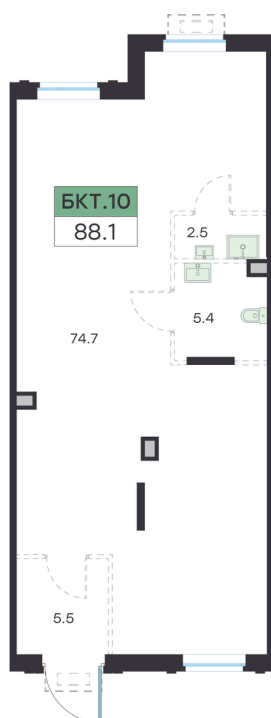

Номер: НПКИ6.2

Отсканируйте QR-код и
смотрите на сайте
g3.group

Помещение свободного назначения 88.1 м²

19 412 000 руб.

Проект	Михалевич	Корпус	Михалевич Корпус 2 Секция 6
Этаж	1/1		

25.05.2026 07:08 (Мск)