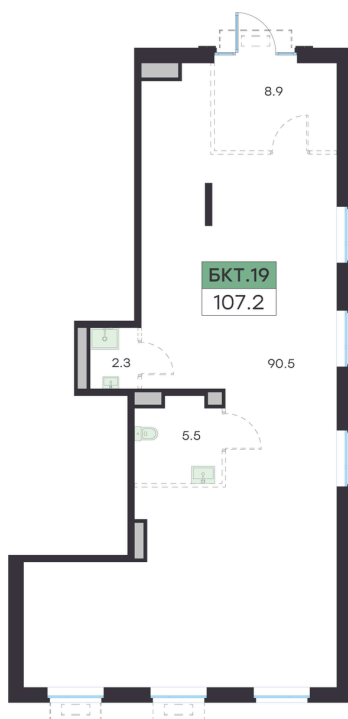

Номер: НПКИ13.2

Помещение свободного назначения 107.2 м²

Отсканируйте QR-код и
смотрите на сайте
g3.group

18 254 000 руб.

Проект	Михалевич	Корпус	Михалевич Корпус 2 Секция 13
Этаж	1/1		

10.06.2026 11:08 (Мск)