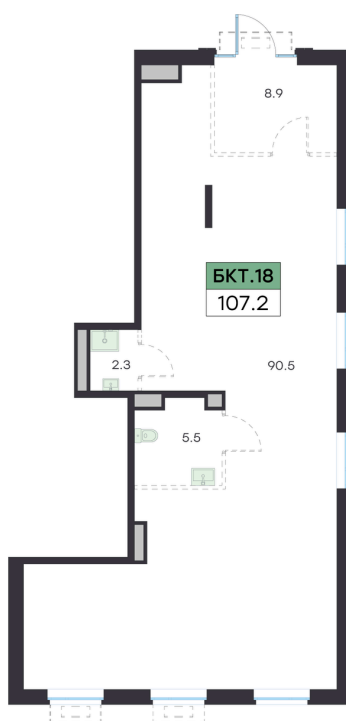

# Помещение свободного назначения 107.2 м<sup>2</sup>

Отсканируйте QR-код и  
смотрите на сайте  
g3.group

## 18 254 000 руб.

Проект	Михалевич	Корпус	Михалевич Корпус 1 Секция 13
Этаж	1/1		

21.05.2026 04:20 (Мск)

Не является публичной офертой, цена может быть скорректирована.  
Информация взята с сайта «g3.group».

# На этаже 1 / Помещение свободного назначения 107.2 м<sup>2</sup>

Северо-восток, Вторая очередь строительства

G3 Михалевич

13 секция / 1 этаж

21.05.2026 04:20 (Мск)

Не является публичной офертой, цена может быть скорректирована.  
Информация взята с сайта «g3.group».