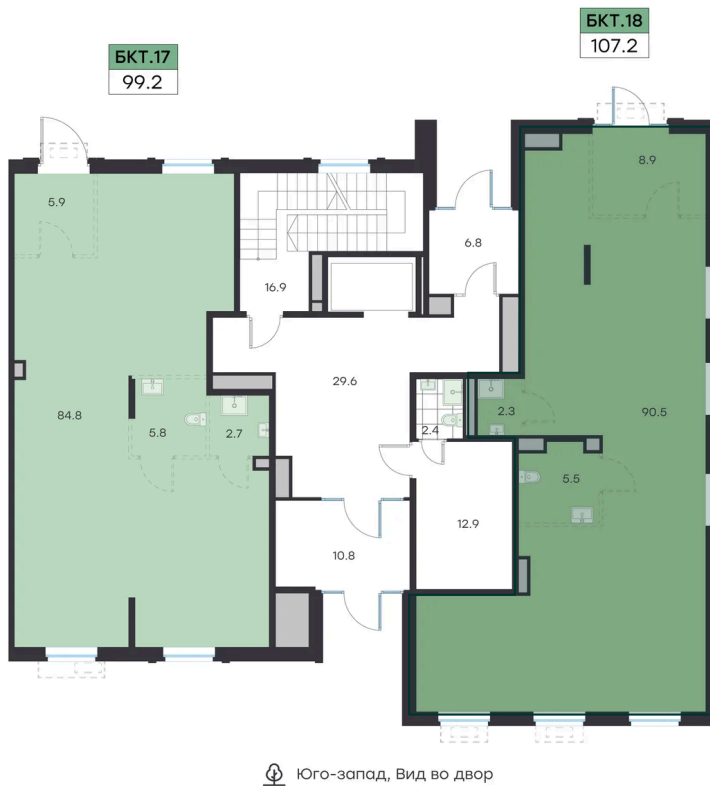

## 18 254 000 руб.

Проект	Михалевич	Корпус	Михалевич Корпус 1 Секция 13
Этаж	1/1		

21.05.2026 04:20 (Мск)

Не является публичной офертой, цена может быть скорректирована.  
Информация взята с сайта «g3.group».

# На этаже 1 / Помещение свободного назначения 107.2 м<sup>2</sup>

Северо-восток, Вторая очередь строительства

G3 Михалевич

13 секция / 1 этаж

21.05.2026 04:20 (Мск)

Не является публичной офертой, цена может быть скорректирована.  
Информация взята с сайта «g3.group».